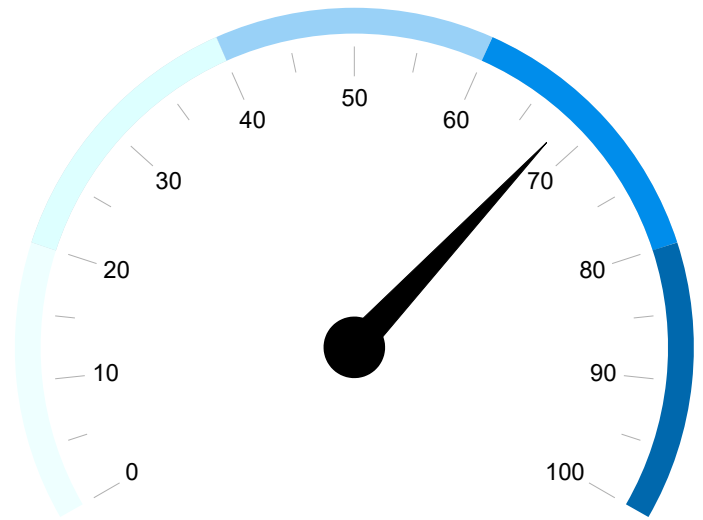

**Réussite Exams.  
du 01/05/2025 au 30/04/2026  
en 1ère présentation**

Code **80%**

Conduite **68%**

**Permis B**

Filière	Nb. Elèves	Taux Réussite	Moy. Heures
Traditionnel	40	63%	26,3
CS	4	75%	29,5
AAC	43	79%	23,3

[+ plus de détails...](#)

**Permis BEA**

Filière	Nb. Elèves	Taux Réussite	Moy. Heures
Traditionnel	12	41,67%	24,92

**Autres Permis**

Circulation	Hors-Circulation
Aucun examen trouvé	