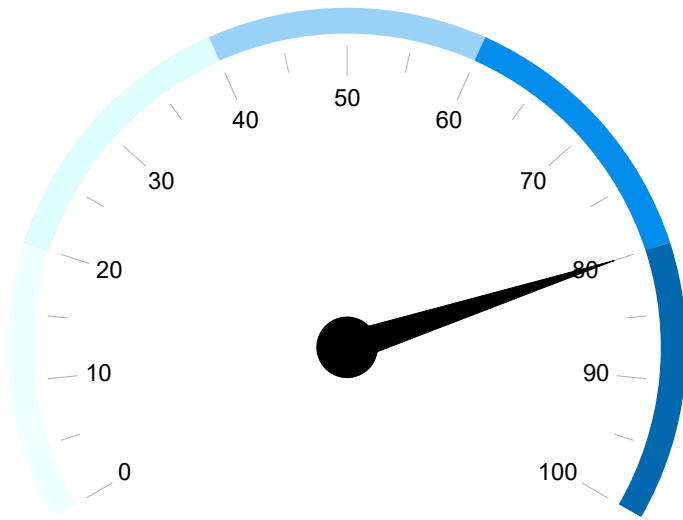

**Réussite Exams.  
du 01/05/2025 au 30/04/2026  
en 1ère présentation**

Code **80%**

Conduite **68%**

**Permis B**

Filière	Nb. Elèves	Taux Réussite	Moy. Heures
Traditionnel	40	63%	26,3
CS	4	75%	29,5
AAC	43	79%	23,3

[+ plus de détails...](#)

**Permis BEA**

Filière	Nb. Elèves	Taux Réussite	Moy. Heures
Traditionnel	12	41,67%	24,92

**Autres Permis**

Circulation	Hors-Circulation
Aucun examen trouvé	